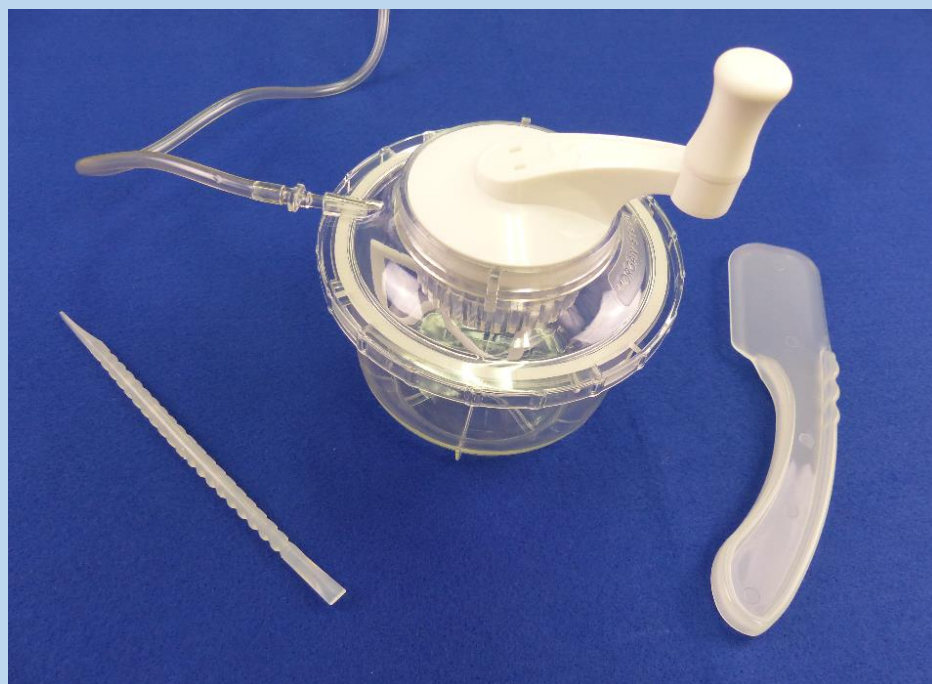

バキュームセメントミキサー

バキュームセメントミキサーは、高粘度、中粘度の骨セメントの攪拌に使用出来ます。

特徴

- 本セメントミキサーは、組立てがシンプルで使いやすいシステム
- 人間工学に基づいたハンドルデザイン
- 混合時は完全密閉式
- ユニークな攪拌ブレードと360°スクレイピング設計
- バキュームにより悪臭とセメント内の気孔を減少
- ワイドディメンジョン (106mm × 65mm)

フットポンプ
シンプルな組立て
バキュームによる気孔率の改善

人間工学に基づいたハンドルデザイン
完全密閉式

効率的な攪拌が可能なユニークな
ブレード形状による
360°スクレイピング

ワイドディメンジョン
取出ししやすいスムーズ仕上

標準付属のスパチュラと
キュレット

カタログ番号	製品名
5000-9-T	バキュームセメントミキサー (ハードスパチュラ・スモールキュレット付)
5000-7	スモール キュレット
5000-6J	バキュームフットポンプ