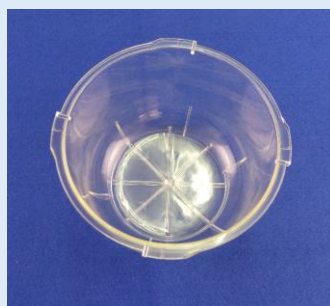

バキュームセメントミキサー

バキュームセメントミキサーは、高粘度、中粘度の骨セメントの攪拌に使用出来ます。

特徴

- 本セメントミキサーは、組立てがシンプルで使いやすいシステム
- 人間工学に基づいたハンドルデザイン
- 混合時は完全密閉式
- ユニークな攪拌ブレードと360°スクレイピング設計
- バキュームにより悪臭とセメント内の気孔を減少
- ワイドディメンジョン (106mm × 65mm)

フットポンプ
シンプルな組立て
バキュームによる気孔率の改善

人間工学に基づいたハンドルデザイン
完全密閉式

効率的な攪拌が可能なユニークな
ブレード形状による
360°スクレイピング

ワイドディメンジョン
取出ししやすいスムーズ仕上

標準付属のスパチュラと
キュレット

カタログ番号	製品名
5000-9-T	バキュームセメントミキサー (ハードスパチュラ・スモールキュレット付)
5000-7	スモール キュレット
5000-6J	バキュームフットポンプ